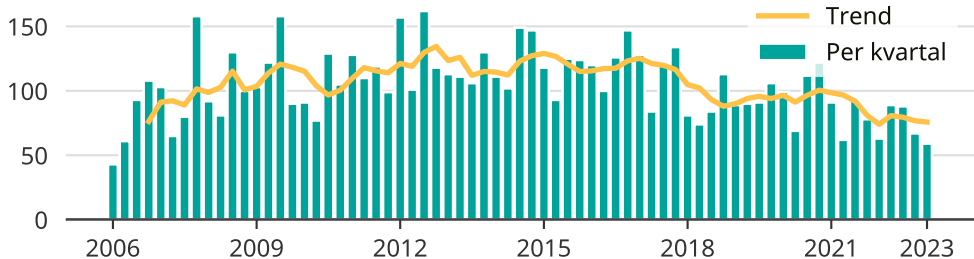

Få bostadsinbrott i Södermanland

Antal anmälda bostadsinbrott per kvartal i Södermanlands län.

Trendlinjen är ett rullande medelvärde för de senaste tolv månaderna.