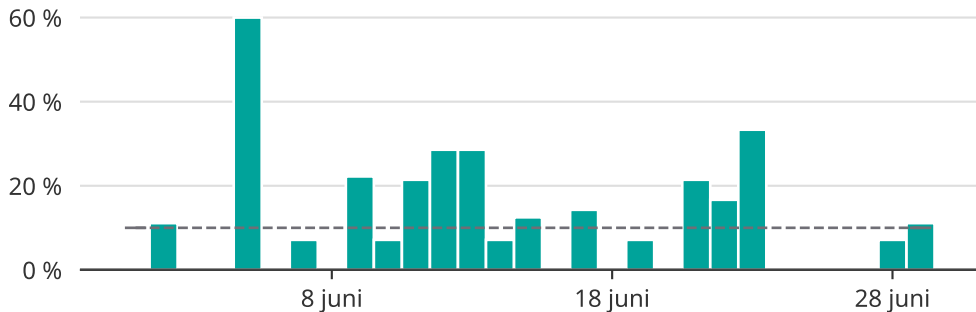

# Under tolv dagar var mer än var tionde tåg sent

Andel försenade tåg per dag i Munkedals kommun

Baserat på insamlad realtidsdata från Trafikverket