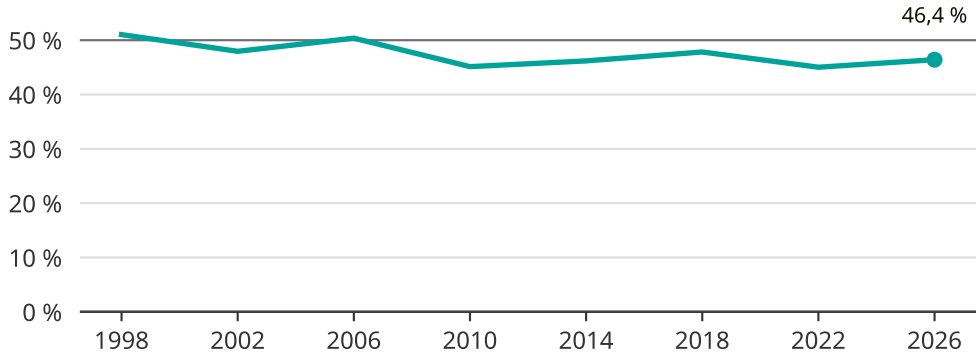

# Kvinnor som kandiderar

Andel per val till regionfullmäktige i Sörmland

Källa: SCB/Valmyndigheten. För 2026 gäller det anmälda kandidater 2026-05-07.