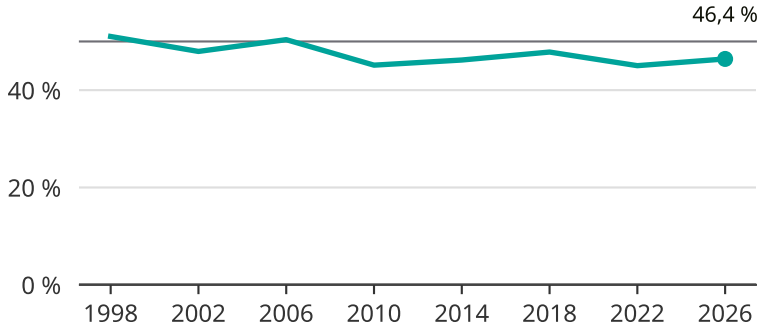

Kvinnor som kandiderar

Andel per val till regionfullmäktige i Sörmland

Källa: SCB/Valmyndigheten. För 2026 gäller det anmälda kandidater 2026-05-07.