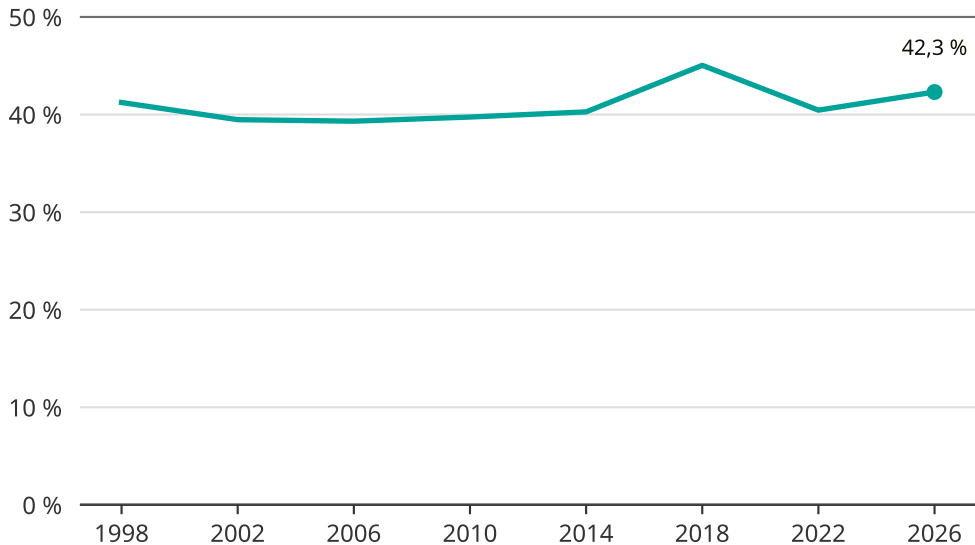

Kvinnor som kandiderar

Andel per val till kommunfullmäktige i Helsingborg

Källa: SCB/Valmyndigheten. För 2026 gäller det anmälda kandidater 2026-05-07.