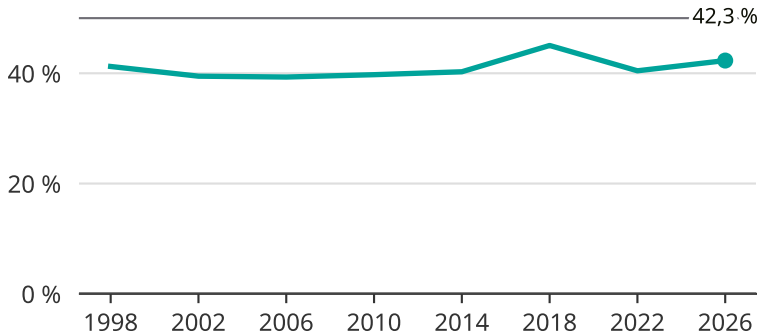

# Kvinnor som kandiderar

Andel per val till kommunfullmäktige i Helsingborg

Källa: SCB/Valmyndigheten. För 2026 gäller det anmälda kandidater 2026-05-07.