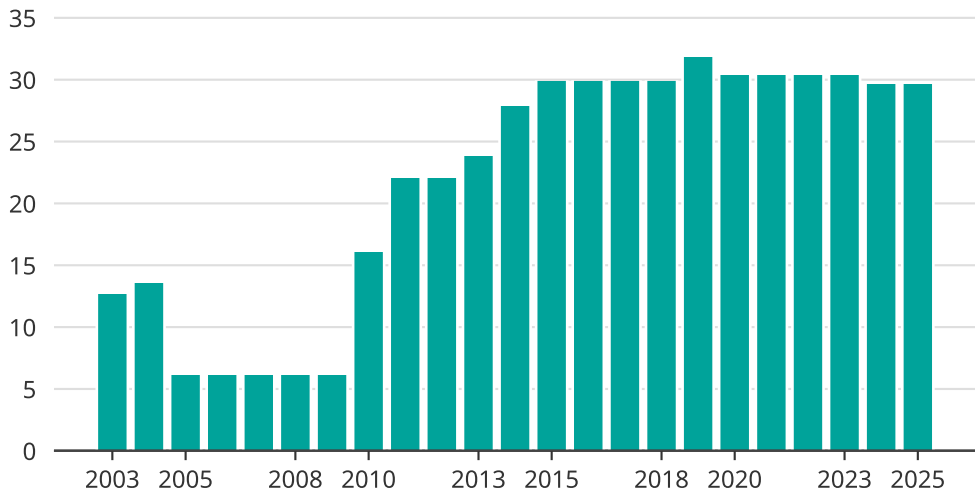

# Vindkraft i Svalövs kommun, år för år

Installerad vindkraft (maxeffekt, MW)

Saknade staplar kan bero på statistiksekretess.