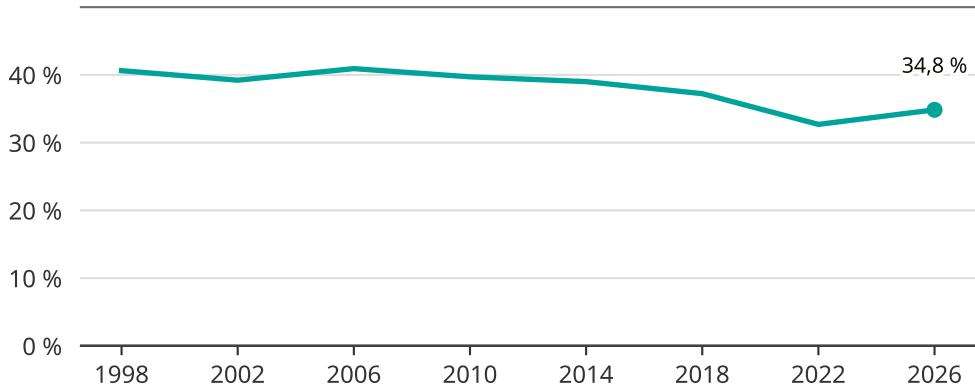

Kvinnor som kandiderar

Andel per val till kommunfullmäktige i Värnamo

Källa: SCB/Valmyndigheten. För 2026 gäller det anmälda kandidater 2026-05-07.