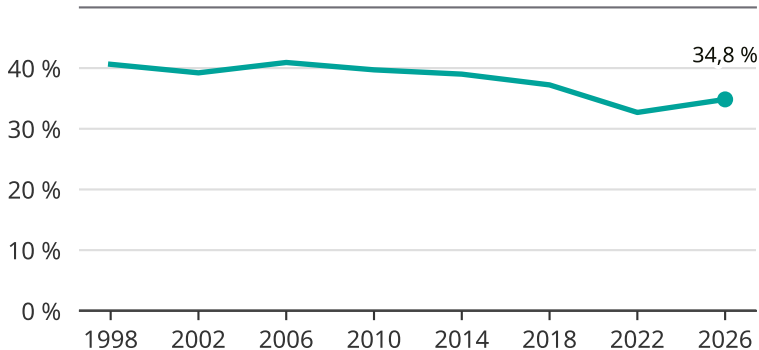

Kvinnor som kandiderar

Andel per val till kommunfullmäktige i Värnamo

Källa: SCB/Valmyndigheten. För 2026 gäller det anmälda kandidater 2026-05-07.

Newsworthy