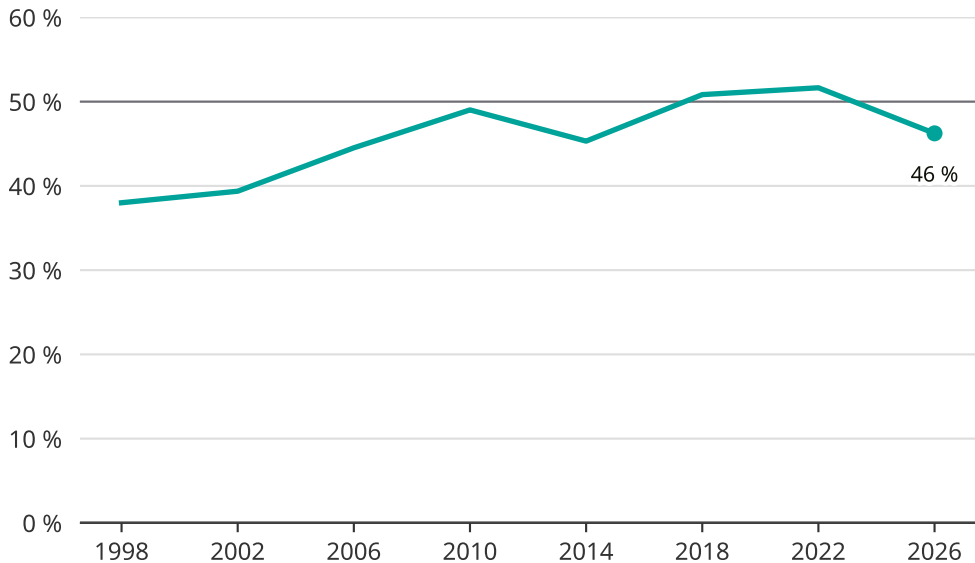

# Kvinnor som kandiderar

Andel per val till kommunfullmäktige i Vilhelmina

Källa: SCB/Valmyndigheten. För 2026 gäller det anmälda kandidater 2026-04-10.