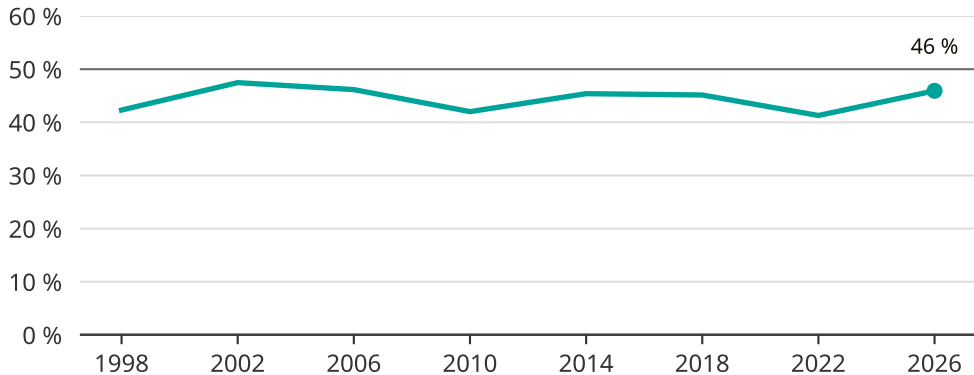

Kvinnor som kandiderar

Andel per val till kommunfullmäktige i Gällivare

Källa: SCB/Valmyndigheten. För 2026 gäller det anmälda kandidater 2026-04-10.