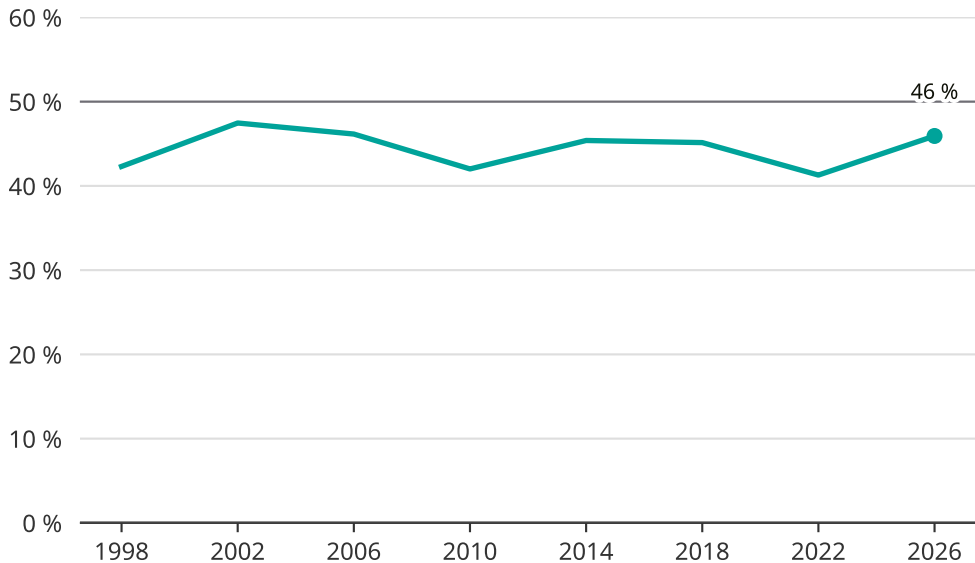

Kvinnor som kandiderar

Andel per val till kommunfullmäktige i Gällivare

Källa: SCB/Valmyndigheten. För 2026 gäller det anmälda kandidater 2026-04-10.