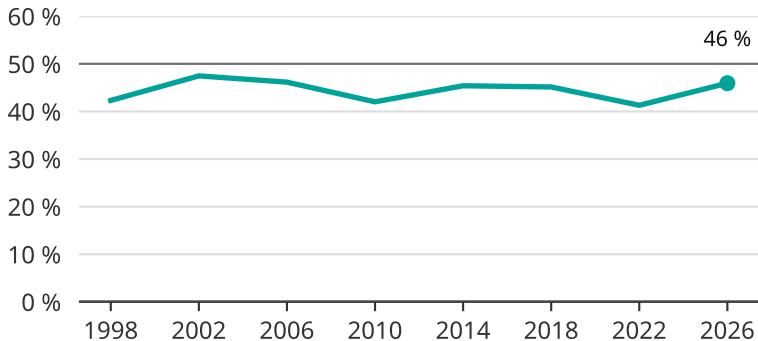

Kvinnor som kandiderar

Andel per val till kommunfullmäktige i Gällivare

Källa: SCB/Valmyndigheten. För 2026 gäller det anmälda kandidater 2026-04-10.