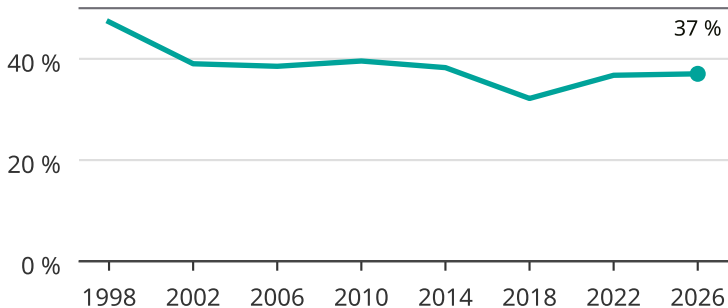

Kvinnor som kandiderar

Andel per val till kommunfullmäktige i Kil

Källa: SCB/Valmyndigheten. För 2026 gäller det anmälda kandidater 2026-06-15.