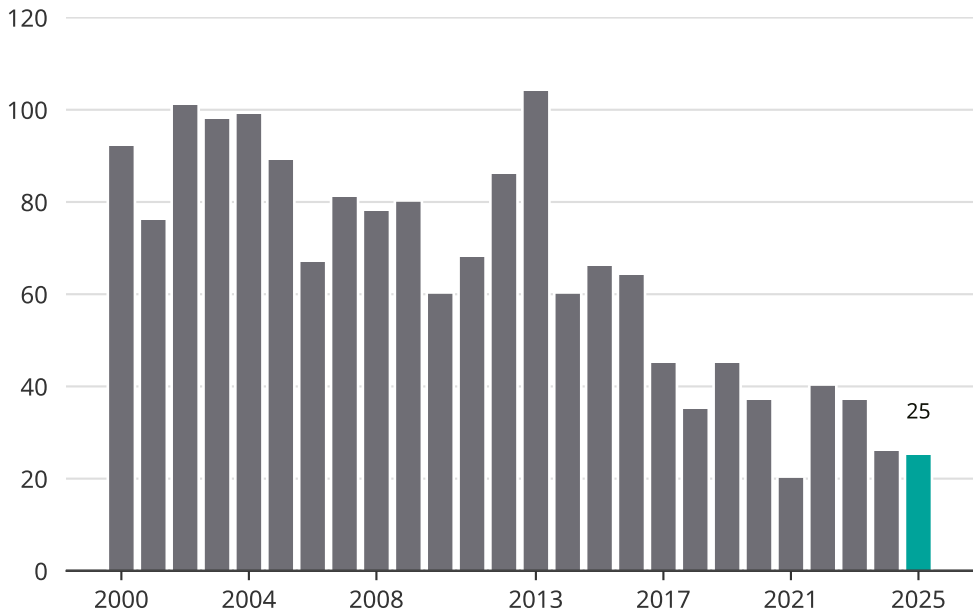

Cykelstöder i Osby 2000–2025

Källa: Brå. Observera att 2025 års siffror fortfarande är preliminära.