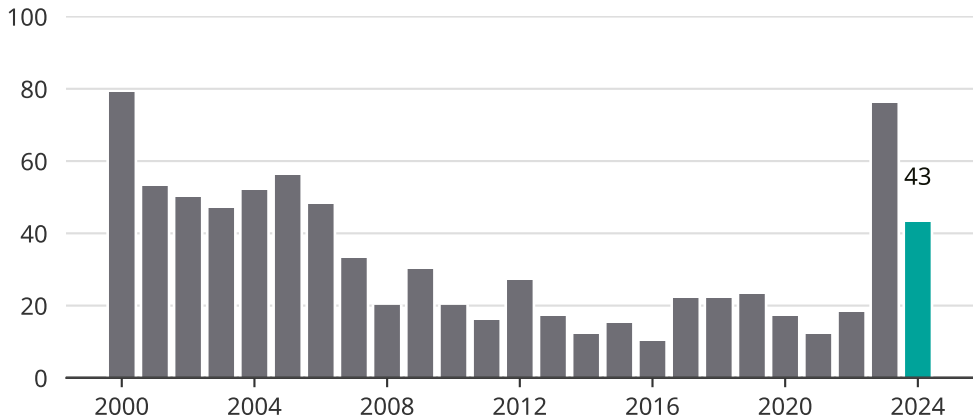

# Cykelstöder i Säter 2000–2024

Källa: Brå. Observera att 2024 års siffror fortfarande är preliminära.