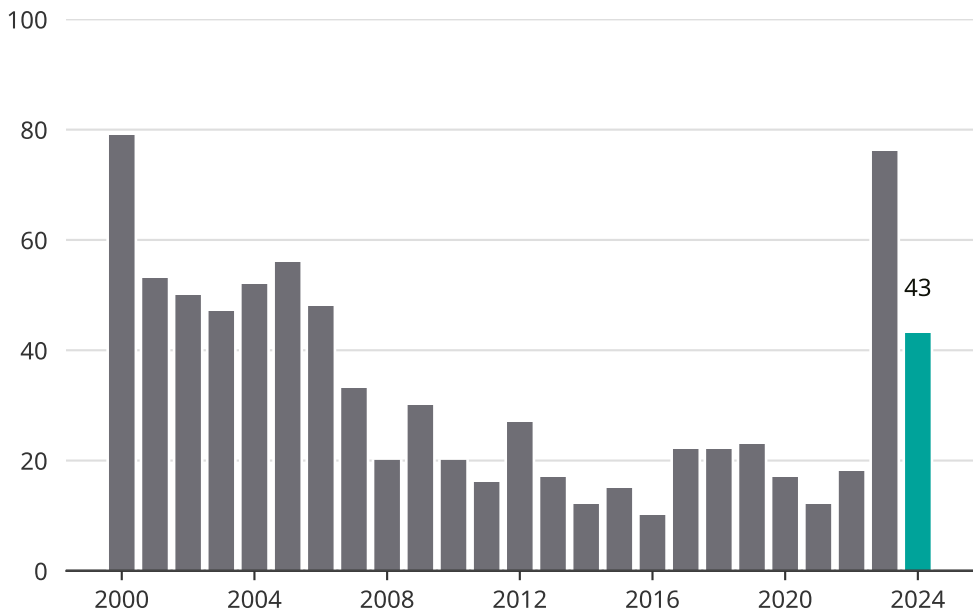

Cykelstöder i Säter 2000–2024

Källa: Brå. Observera att 2024 års siffror fortfarande är preliminära.