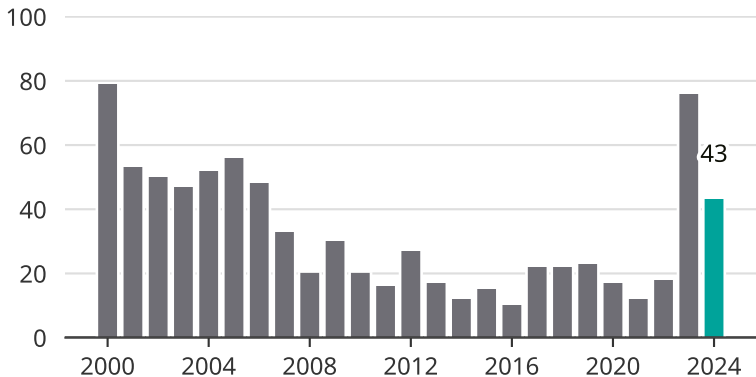

# Cykelstöder i Säter 2000–2024

Källa: Brå. Observera att 2024 års siffror fortfarande är preliminära.