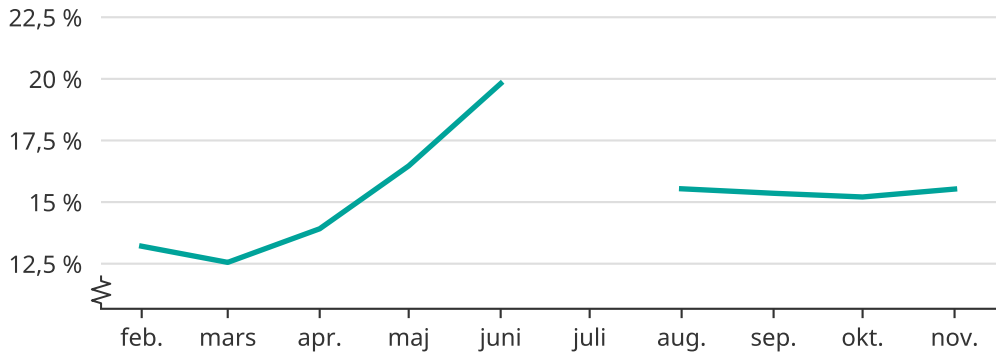

Andel försenade tåg i Hässleholms kommun

Tåg som var minst fem minuter sena vid ankomst

Uppskattad andel, baserat på insamlad data från Trafikverket. En mindre andel ankomster kan saknas.

Data saknas för juli.