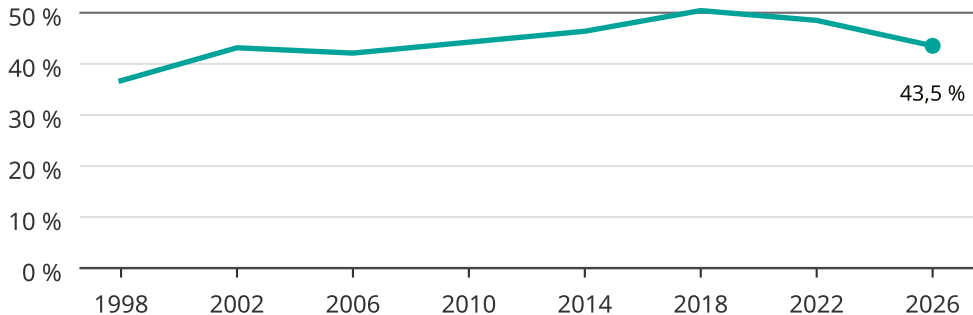

Kvinnor som kandiderar

Andel per val till kommunfullmäktige i Värmdö

Källa: SCB/Valmyndigheten. För 2026 gäller det anmälda kandidater 2026-06-15.