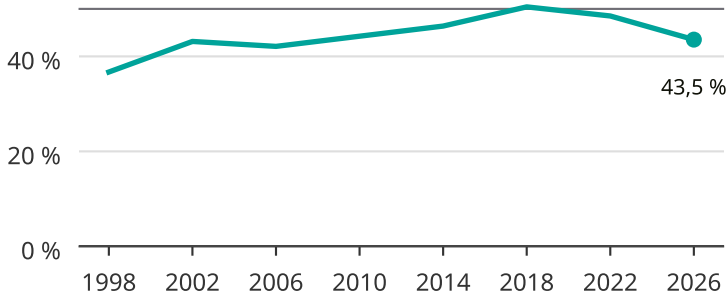

# Kvinnor som kandiderar

Andel per val till kommunfullmäktige i Värmdö

Källa: SCB/Valmyndigheten. För 2026 gäller det anmälda kandidater 2026-06-15.