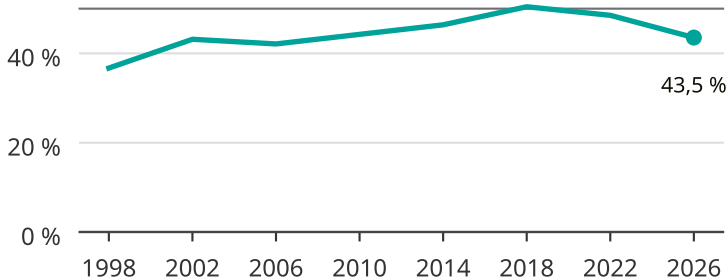

# Kvinnor som kandiderar

Andel per val till kommunfullmäktige i Värmdö

Källa: SCB/Valmyndigheten. För 2026 gäller det anmälda kandidater  
2026-06-15.

Newsworthy