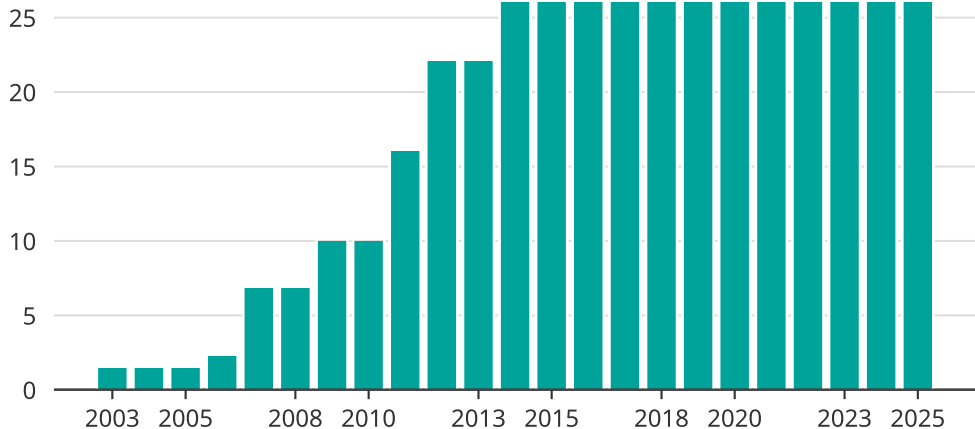

# Vindkraft i Sölvesborgs kommun, år för år

Installerad vindkraft (maxeffekt, MW)

Saknade staplar kan bero på statistiksekretess.