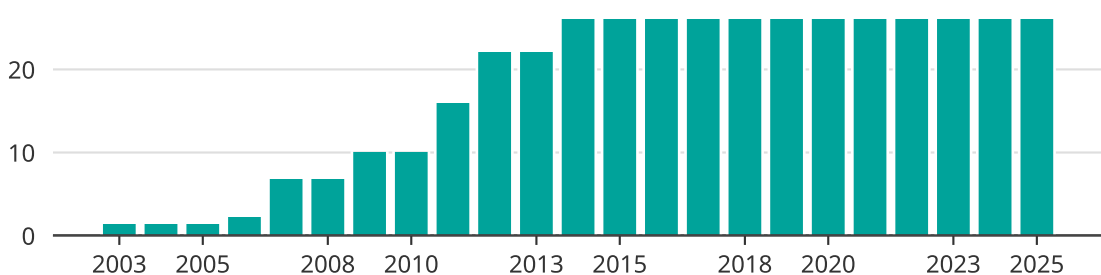

Vindkraft i Sölvesborgs kommun, år för år

Installerad vindkraft (maxeffekt, MW)

Saknade staplar kan bero på statistiksekretess.