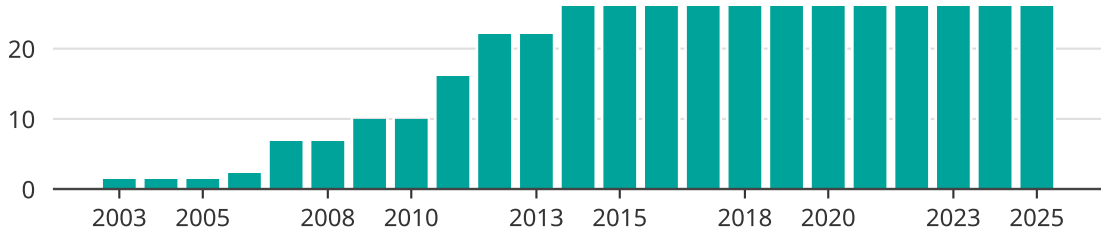

Vindkraft i Sölvesborgs kommun, år för år

Installerad vindkraft (maxeffekt, MW)

Saknade staplar kan bero på statistiksekretess.