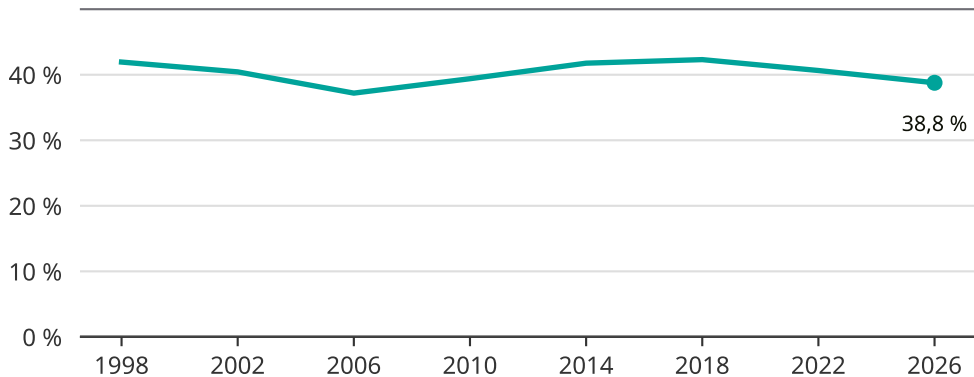

Kvinnor som kandiderar

Andel per val till kommunfullmäktige i Burlöv

Källa: SCB/Valmyndigheten. För 2026 gäller det anmälda kandidater 2026-05-07.