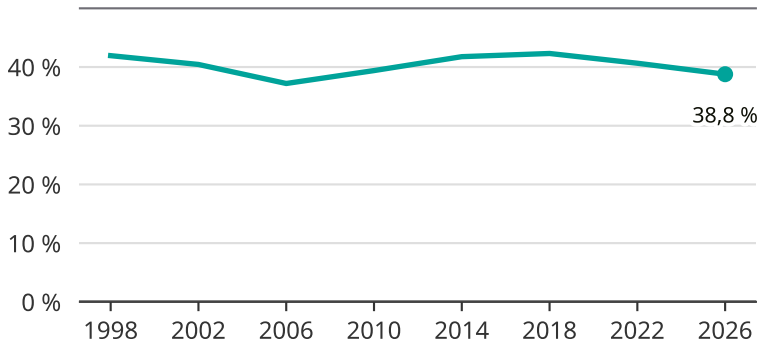

Kvinnor som kandiderar

Andel per val till kommunfullmäktige i Burlöv

Källa: SCB/Valmyndigheten. För 2026 gäller det anmälda kandidater 2026-05-07.

Newsworthy