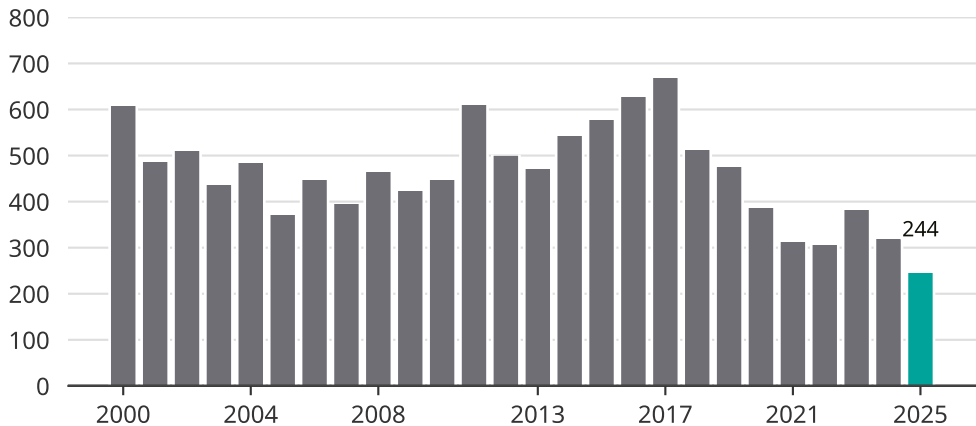

Cykelstöder i Nyköping 2000–2025

Källa: Brå. Observera att 2025 års siffror fortfarande är preliminära.