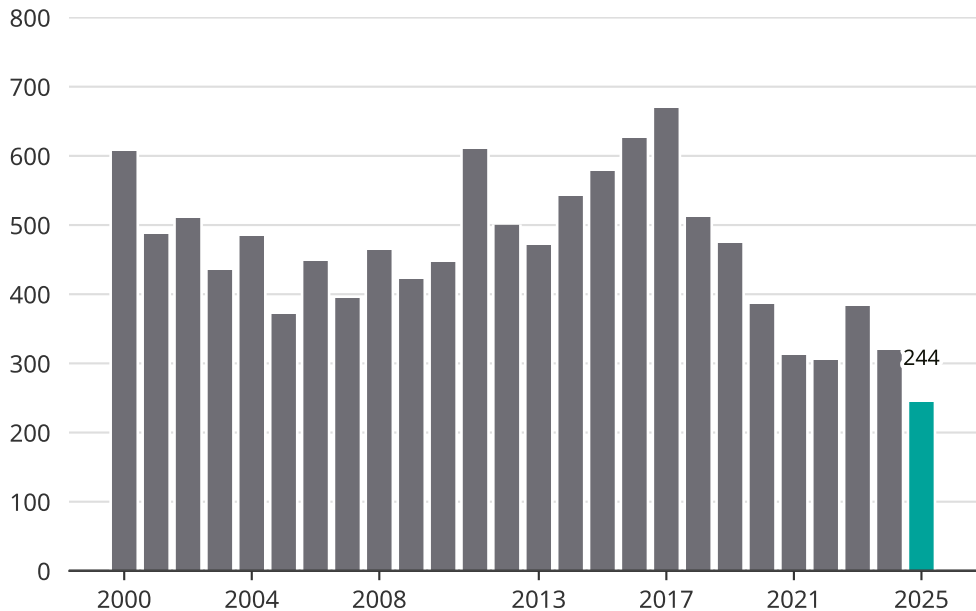

# Cykelstöder i Nyköping 2000–2025

Källa: Brå. Observera att 2025 års siffror fortfarande är preliminära.