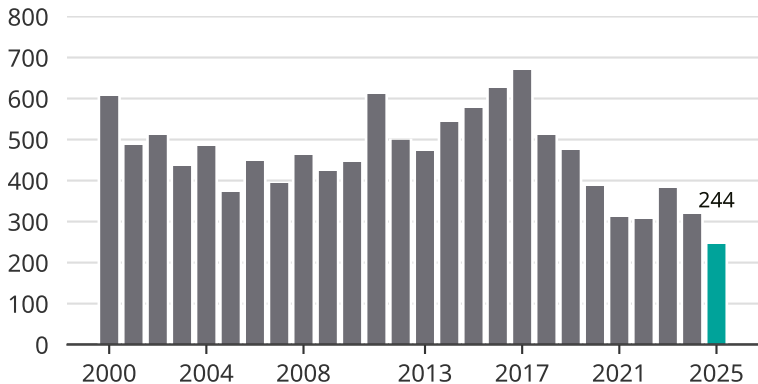

Cykelstöder i Nyköping 2000–2025

Källa: Brå. Observera att 2025 års siffror fortfarande är preliminära.