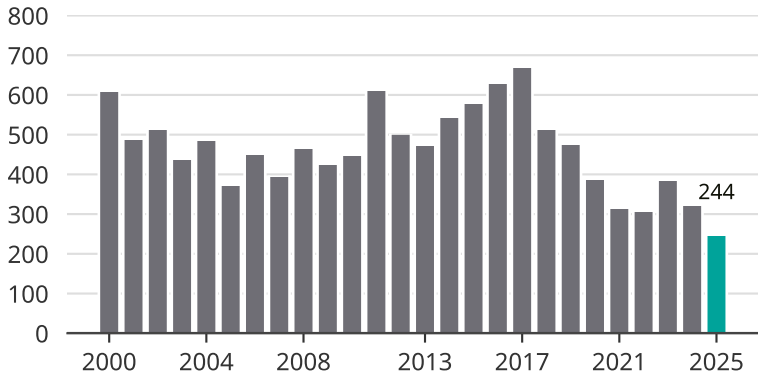

# Cykelstöder i Nyköping 2000–2025

Källa: Brå. Observera att 2025 års siffror fortfarande är preliminära.