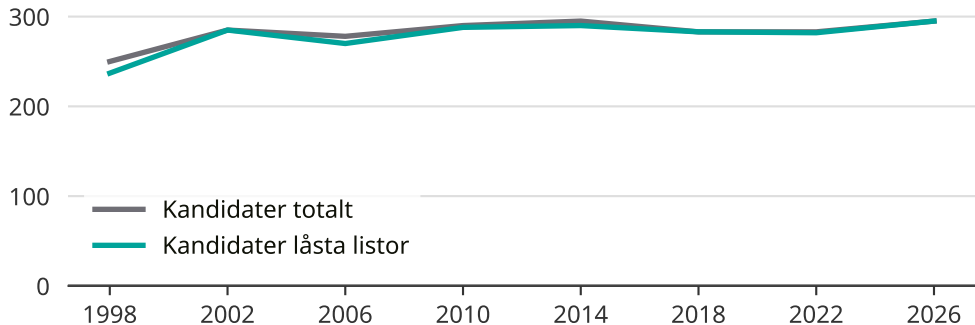

Kandidater till kommunfullmäktige

Antal unika kandidater per val i Luleå kommun

Källa: SCB/Valmyndigheten. För 2026 gäller det anmälda kandidater 2026-05-07.