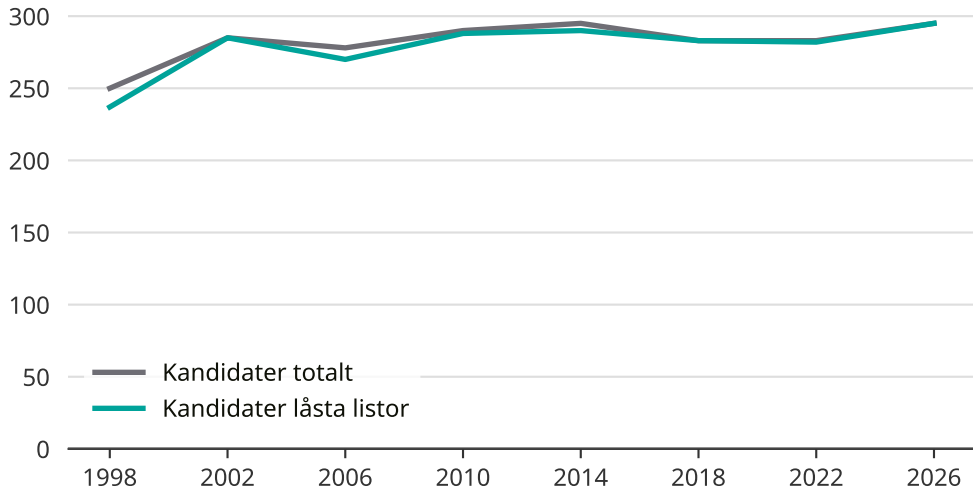

Kandidater till kommunfullmäktige

Antal unika kandidater per val i Luleå kommun

Källa: SCB/Valmyndigheten. För 2026 gäller det anmälda kandidater 2026-05-07.