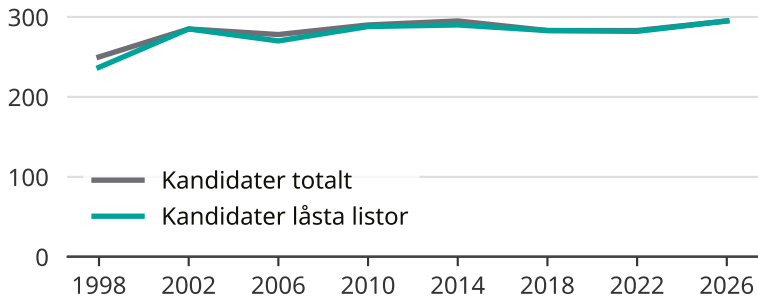

Kandidater till kommunfullmäktige

Antal unika kandidater per val i Luleå kommun

Källa: SCB/Valmyndigheten. För 2026 gäller det anmälda kandidater 2026-05-07.