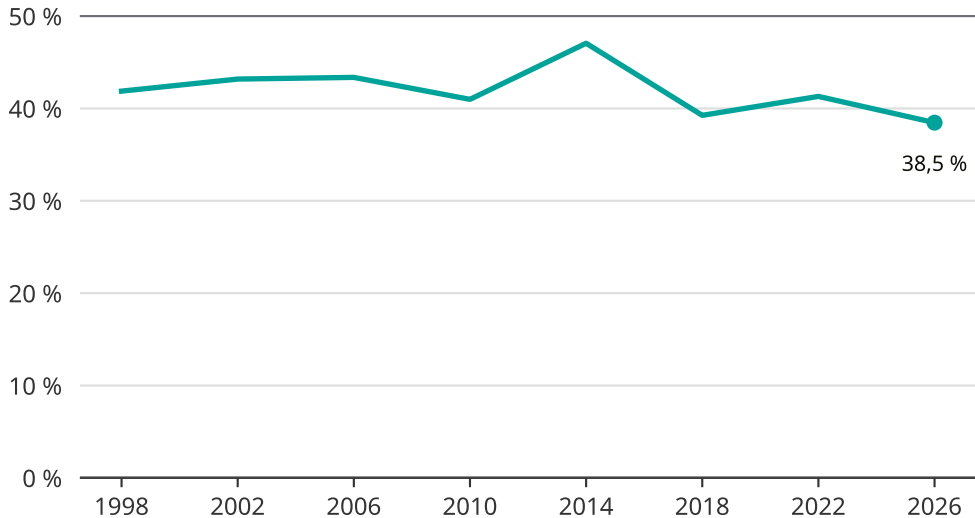

Kvinnor som kandiderar

Andel per val till kommunfullmäktige i Älvsbyn

Källa: SCB/Valmyndigheten. För 2026 gäller det anmälda kandidater 2026-05-07.