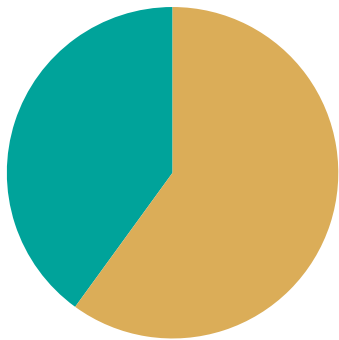

Andel rötat matavfall i Malmö kommun

Andel av det insamlade matavfallet.

Rötat
Ej rötat

2022

2023