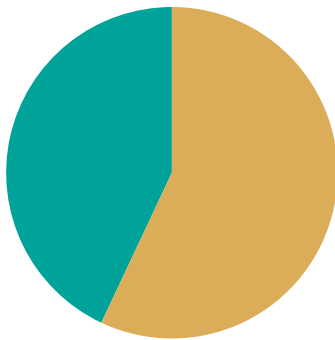

Andel rötat matavfall i Malmö kommun

Andel av det insamlade matavfallet.

Rötat
Ej rötat

2022

2023