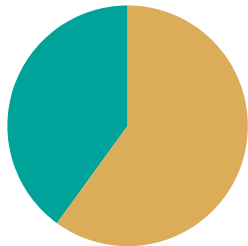

Andel rötat matavfall i Malmö kommun

Andel av det insamlade matavfallet.

Rötat
Ej rötat

2022

2023