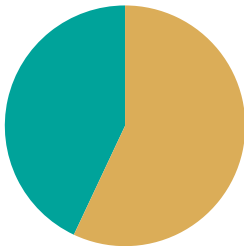

Andel rötat matavfall i Malmö kommun

Andel av det insamlade matavfallet.

Rötat
Ej rötat

2022

2023