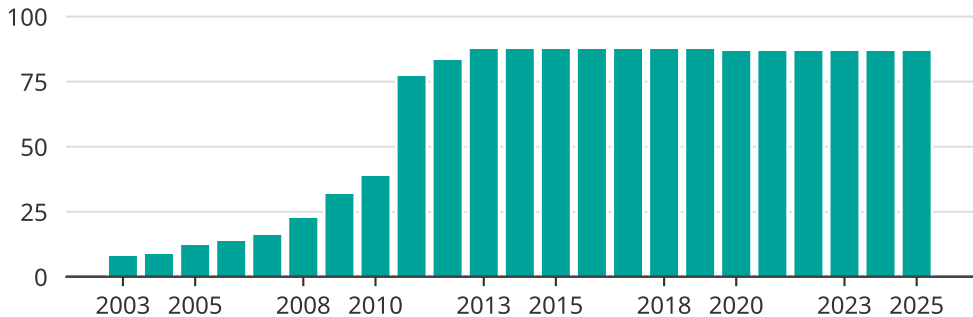

# Vindkraft i Mjölby kommun, år för år

Installerad vindkraft (maxeffekt, MW)

Saknade staplar kan bero på statistiksekretess.