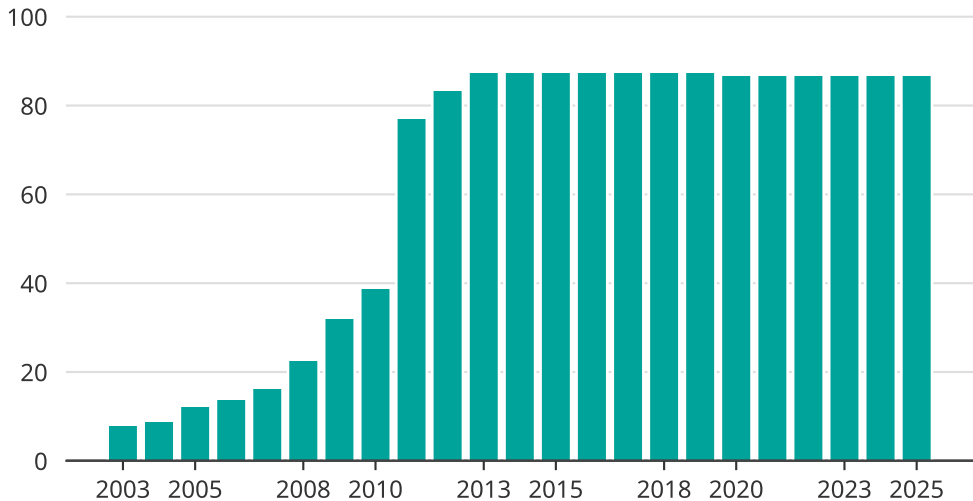

# Vindkraft i Mjölby kommun, år för år

Installerad vindkraft (maxeffekt, MW)

Saknade staplar kan bero på statistiksekretess.