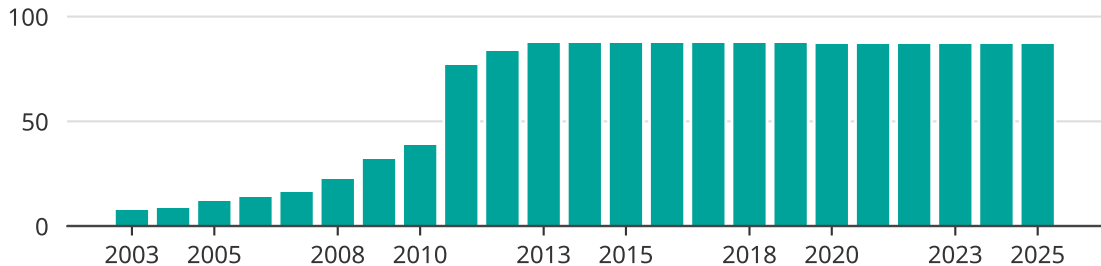

# Vindkraft i Mjölby kommun, år för år

Installerad vindkraft (maxeffekt, MW)

Saknade staplar kan bero på statistiksekretess.