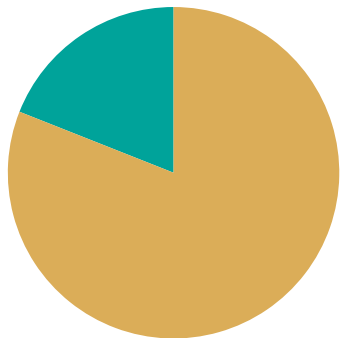

Andel rötat matavfall i Lilla Edets kommun

Andel av det insamlade matavfallet.

Rötat
Ej rötat

2022

2023