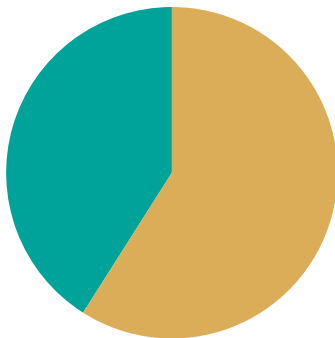

Andel rötat matavfall i Lilla Edets kommun

Andel av det insamlade matavfallet.

Rötat
Ej rötat

2022

2023