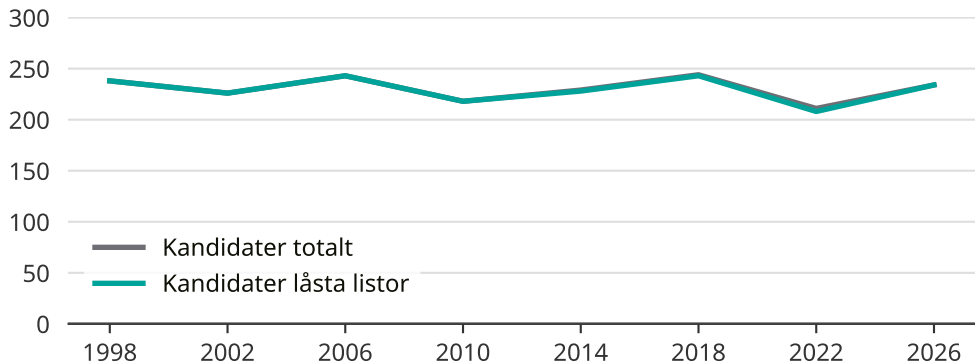

Kandidater till kommunfullmäktige

Antal unika kandidater per val i Lidingö kommun

Källa: Valmyndigheten. För 2026 gäller det anmälda kandidater 2026-04-10.