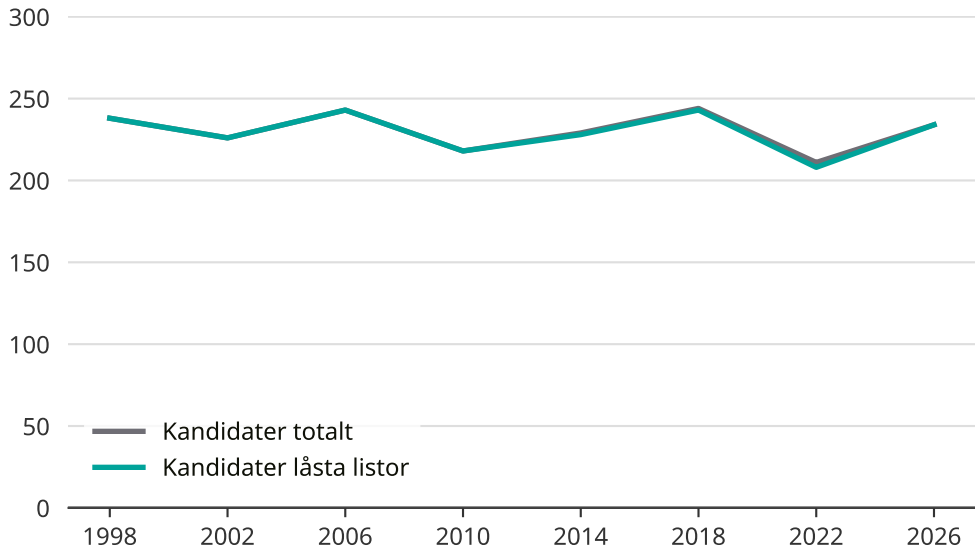

Kandidater till kommunfullmäktige

Antal unika kandidater per val i Lidingö kommun

Källa: Valmyndigheten. För 2026 gäller det anmälda kandidater 2026-04-10.