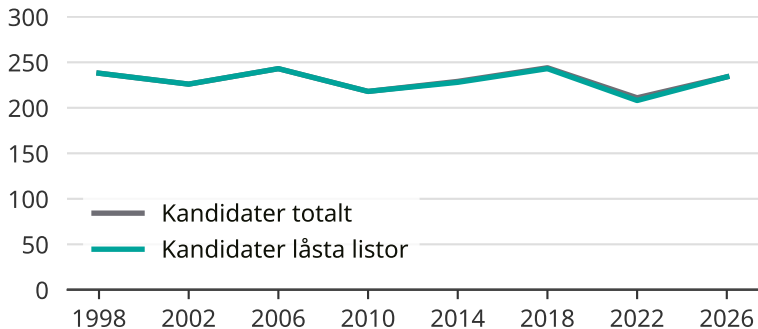

# Kandidater till kommunfullmäktige

Antal unika kandidater per val i Lidingö kommun

Källa: Valmyndigheten. För 2026 gäller det anmälda kandidater 2026-04-10.