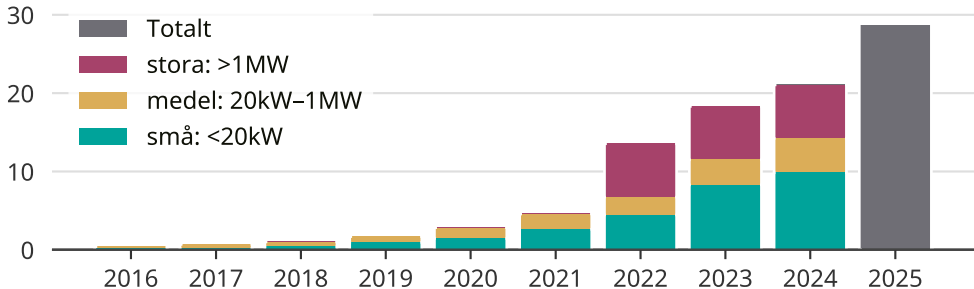

# Snabb ökning av solcellsel i Håbo kommun

Totalt installerad effekt per storleksklass.

Saknade staplar kan bero på statistiksekretess.