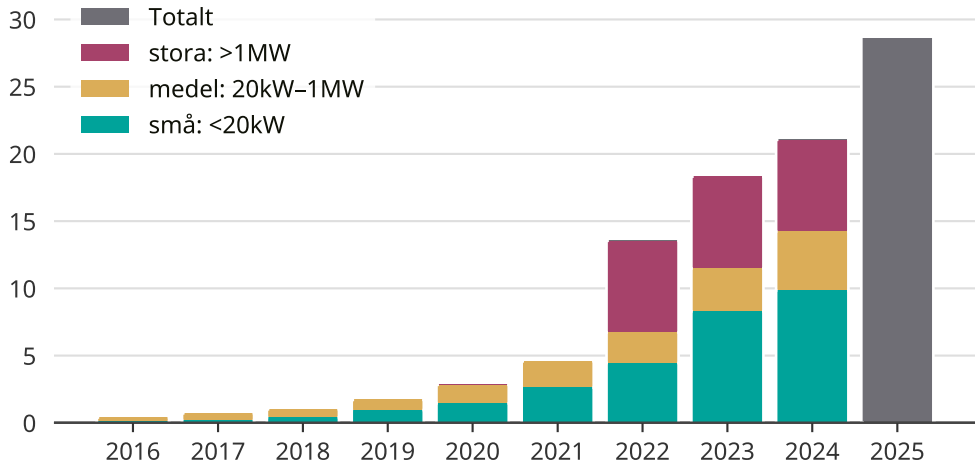

Snabb ökning av solcellsel i Håbo kommun

Totalt installerad effekt per storleksklass.

Saknade staplar kan bero på statistiksekretess.