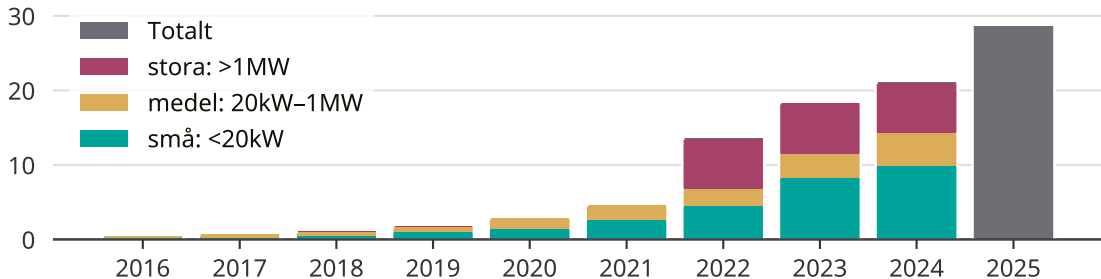

# Snabb ökning av solcellsel i Håbo kommun

Totalt installerad effekt per storleksklass.

Saknade staplar kan bero på statistiksekretess.