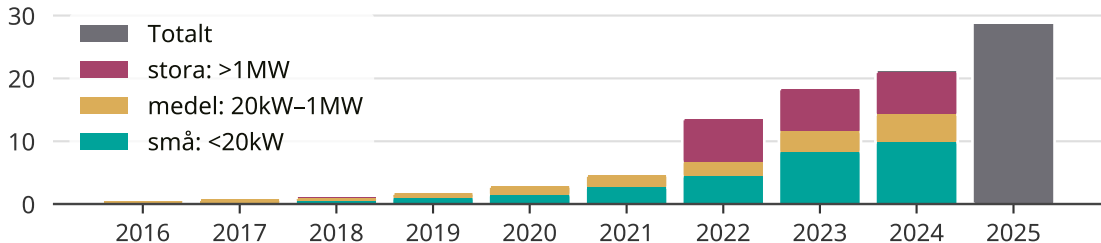

Snabb ökning av solcellsel i Håbo kommun

Totalt installerad effekt per storleksklass.

Saknade staplar kan bero på statistiksekretess.