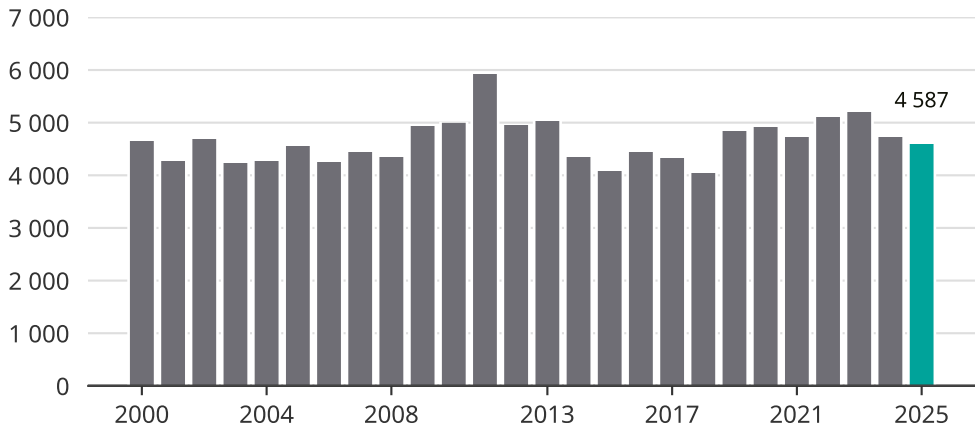

Cykelstöder i Malmö 2000–2025

Källa: Brå. Observera att 2025 års siffror fortfarande är preliminära.