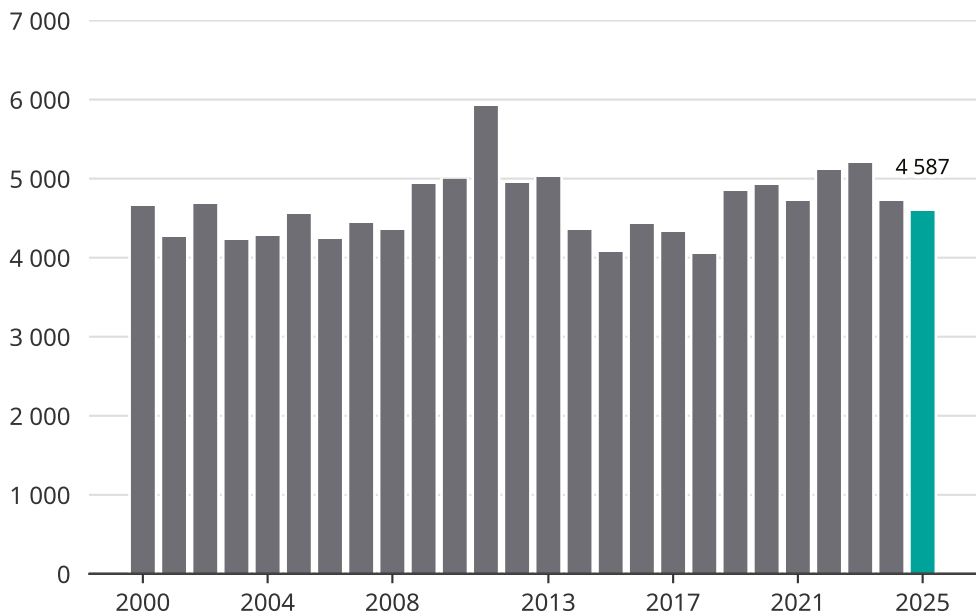

Cykelstöder i Malmö 2000-2025

Källa: Brå. Observera att 2025 års siffror fortfarande är preliminära.